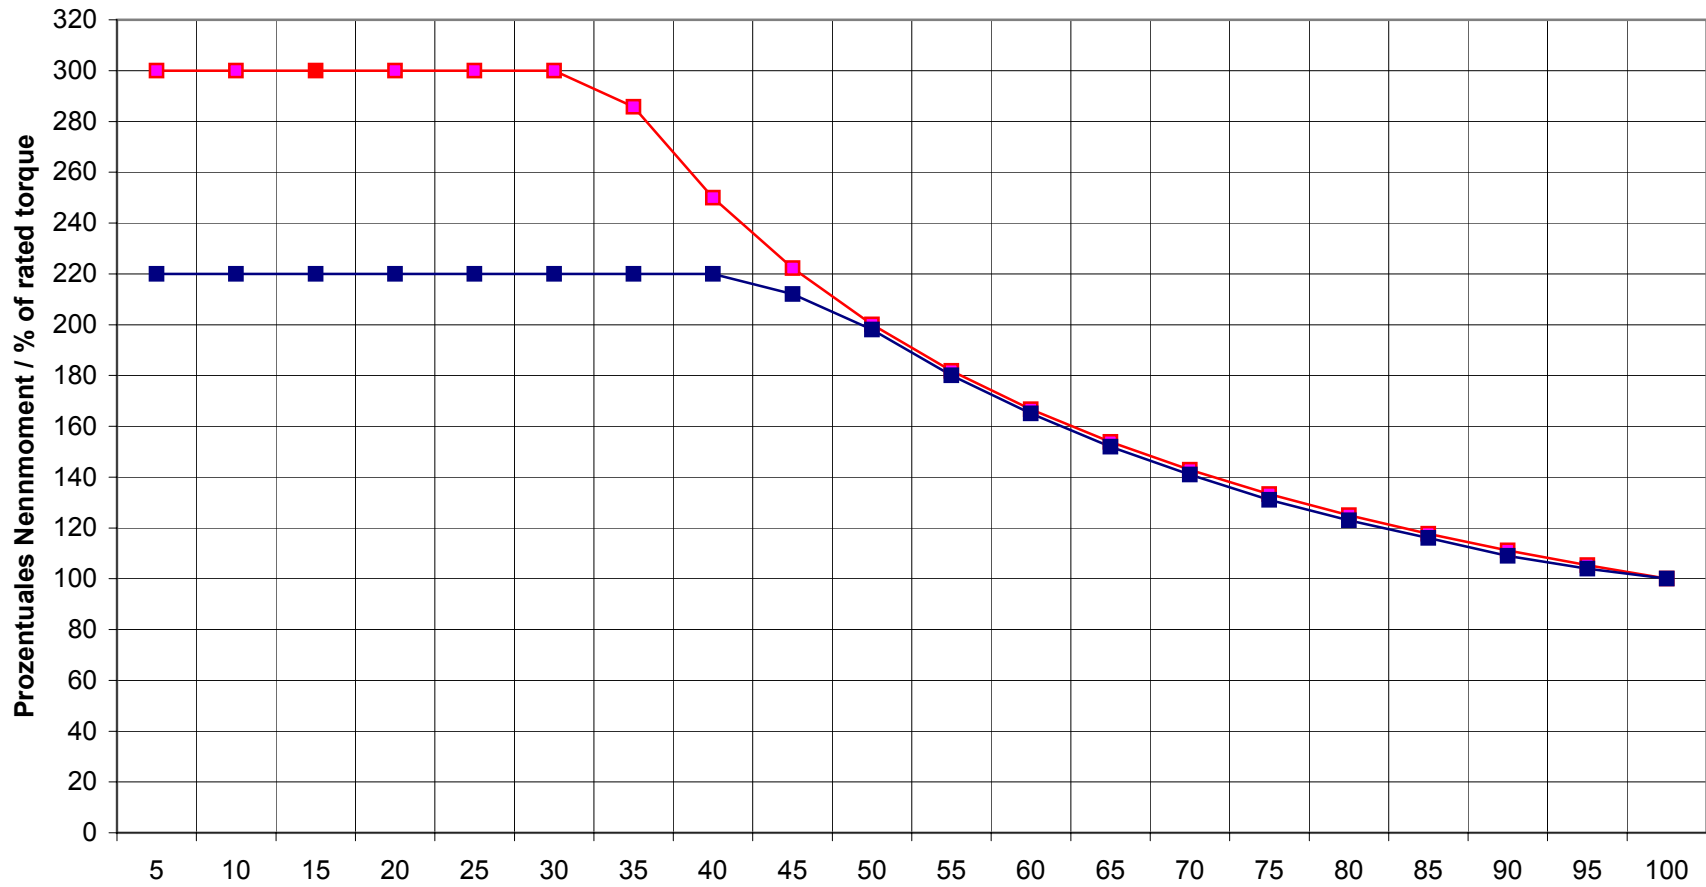

Drehzahl / Drehmoment-Verhalten von PMS-Motoren Speed / Torque Behaviour of PMS Motors

—■— Luftkühlung —■— Wasserkühlung

Prozentuale Nennmoment / % of rated torque

Prozentuale Nenndrehzahl / Percentage of rated speed

Perm Motor GmbH

Synchron-Scheibenläufer, Reihe PMS Wirkungsgrad als Funktion der Drehzahl
Synchronous disk motor, sequence PMS Efficiency as a function of speed